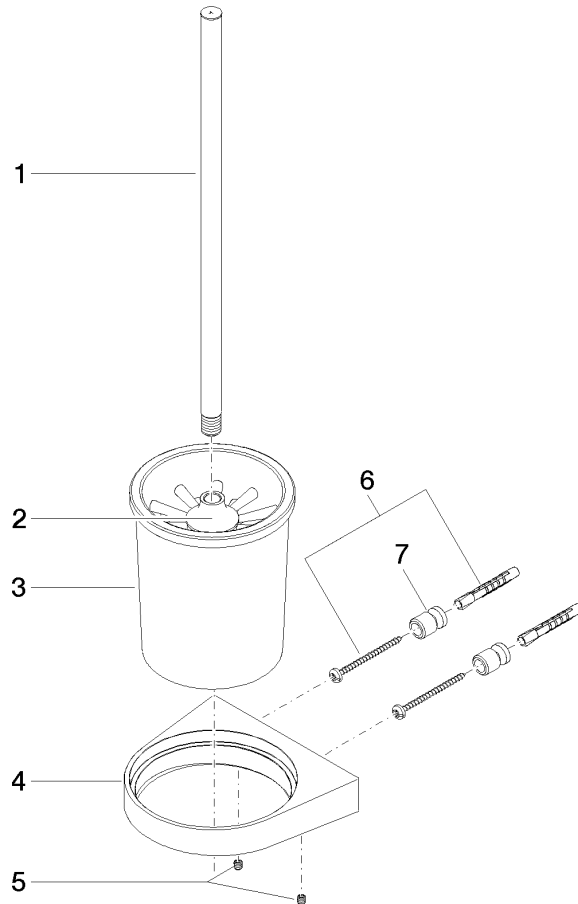

EDITION PRO Portaspazzola WC completo modello da parete - Cromato

83 900 626

- bicchiere di cristallo
- spazzola, nero opaca
- larghezza 126mm
- altezza 421 mm
- sporgenza 119 mm

	Cromato	83 900 626-00
	Nero opaco	83 900 626-33
	Cromo spazzolato	83 900 626-93

EDITION PRO Portaspazzola WC completo modello da parete - Cromato

83 900 626

mm [inches]

EDITION PRO Portaspazzola WC completo modello da parete - Cromato

83 900 626

Parts for other finishes can be found here: Nero opaco

Elenco delle parti di ricambio

N.	Codice articolo	Denominazione	Quantità necessaria	Tempo di produzione
1	90 20 97 507 00-00	manopola	1	10
2	90 18 50 601 00 90	spazzola	1	2
3	90 90 04 008 00 82	bicchiere	1	2
4	08 17 97 506-00	sostegno	1	10
5	90 31 11 030 00 90	perno	2	2
6	05 17 20 726 02 90	set di fissaggio	1	2
7	08 17 20 726 90	sostegno	1	2