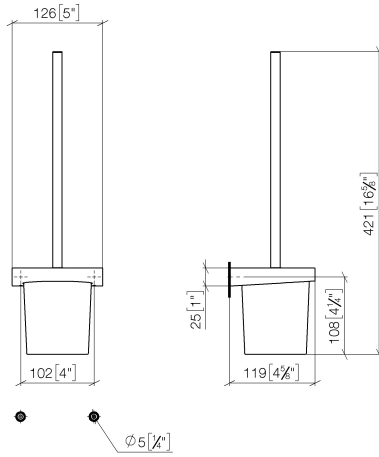

EDITION PRO Portaspazzola WC completo modello da parete - Cromato

83 900 626

- bicchiere di cristallo
- spazzola, nero opaca
- larghezza 126mm
- altezza 421 mm
- sporgenza 119 mm

	Cromato	83 900 626-00
	Nero opaco	83 900 626-33
	Cromo spazzolato	83 900 626-93

EDITION PRO Portaspazzola WC completo modello da parete - Cromato

83 900 626

mm [inches]

EDITION PRO Portaspazzola WC completo modello da parete - Cromato

83 900 626

Parts for other finishes can be found here: Nero opaco

Elenco delle parti di ricambio

N.	Codice articolo	Denominazione	Quantità necessaria	Tempo di produzione
1	90 20 97 507 00-00	manopola	1	10
2	90 18 50 601 00 90	spazzola	1	2
3	90 90 04 008 00 82	bicchiere	1	2
4	08 17 97 506-00	sostegno	1	10
5	90 31 11 030 00 90	perno	2	2
6	05 17 20 726 02 90	set di fissaggio	1	2
7	08 17 20 726 90	sostegno	1	2